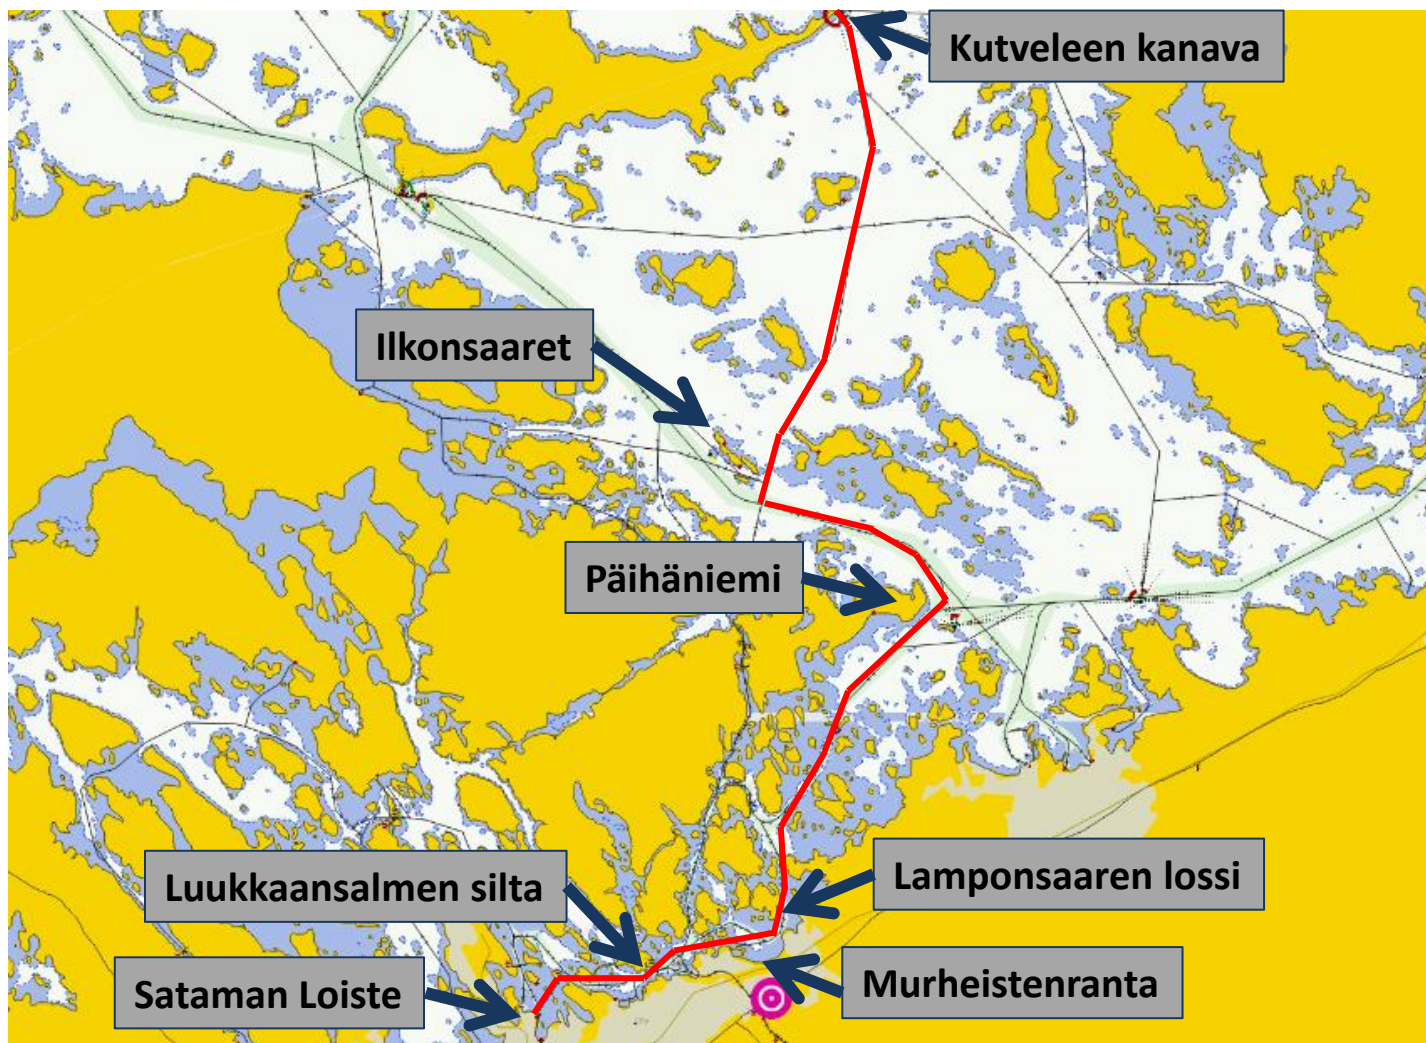

## OHJELMA

- |       |  |
|-------|--|
| 10:00 | Extreme-life flyboard-näytös                                     |
| 13:00 | Lähtö Lappeenrannasta "Historic"*                                |
| 13:15 | Lähtö Lappeenrannasta "Hitaat"*                                  |
| 13:30 | Lähtö Lappeenrannasta "Nopeat"*                                  |
| 14:00 | Extreme-life flyboard-näytös                                     |
| 14:00 | Historic-maanäyttely avautuu keisarinlaiturilla                  |
| 15:30 | Lähtö Puumalasta "Historic"*                                     |
| 15:45 | Lähtö Puumalasta "Hitaat"*                                       |
| 16:00 | Lähtö Puumalasta "Nopeat"*                                       |
| 16:15 | Historic-maanäyttely täydentyy Puumalasta<br>palaavilla veneillä |
| 17:00 | Extreme-life flyboard-näytös                                     |
| 18:30 | O'Jess esiintyy Saimaan loisteen tapahtuma-<br>alueella          |

**Yleisöllä mahdollisuus kokeilla Flyboard-lautaa näyttösten välillä  
veneliikenteen salliessa (maksullinen)**

*\* Järjestäjä varaa itselleen oikeuden muuttaa luokkajakoja ja järjestystä*

## Eteläinen osuus: Lappeenranta- Kutvele

## Pohjoinen osuus: Kutvele-Puumala