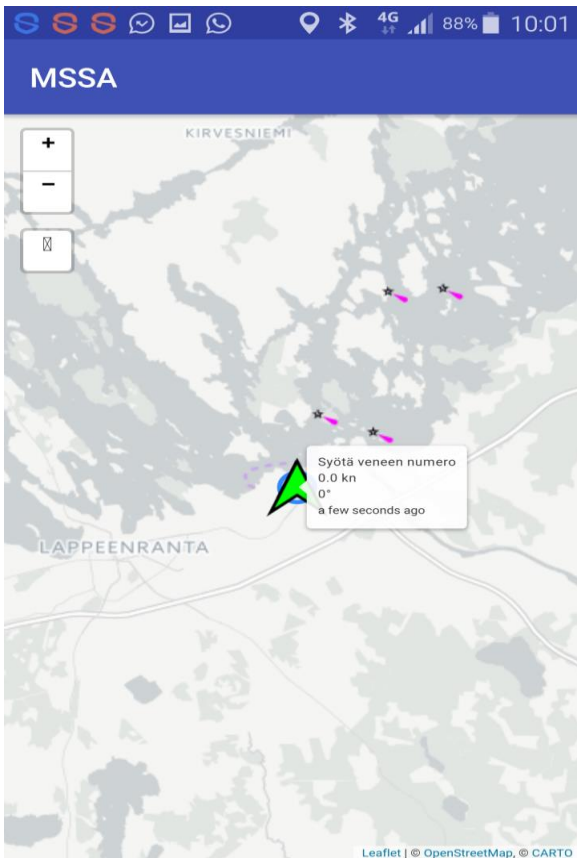

MSSATracker seurannan käyttöohje

Android-aplikaatiolla

Voita ladata android-sovelluksen seuraavasta linkistä tai QR-koodilla:

<https://play.google.com/store/apps/details?id=ovh.hirvi.mssa.mssa&hl=fi>

Webseuranta

Pelkkää seurantaa varten matkapuhelimella, tietokoneella, tabletilla yms voit avata linkin <https://mssa.hirvi.ovh/> (tai oheisesta QR koodista)

Ohjelma La 8.7.2017

- 13:00 Lähtö Lappeenrannasta historic
- 13:05 Lähtö Lappeenrannasta luokka 1
- 13:10 Lähtö Lappeenrannasta luokka 2
- 13:15 Lähtö Lappeenrannasta luokka 3
- 15:30 Lähtö Puumala historic
- 15:35 Lähtö Puumala luokka 1
- 15:40 Lähtö Puumala luokka 2
- 15:45 Lähtö Puumala luokka 3
- 16:30 Paluu Lappeenrannan satamaan