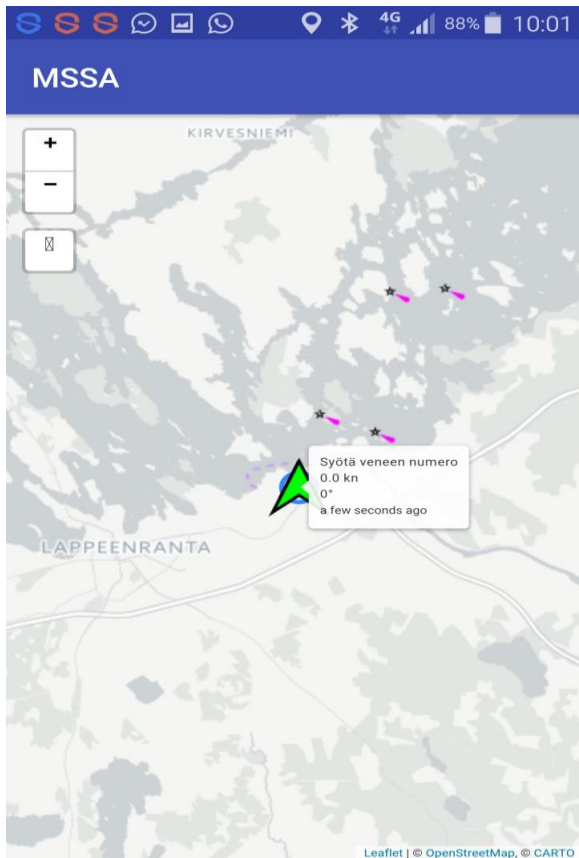

MSSATracker seurannan käyttöohje

Android-aplikaatiolla

Voita ladata android-sovelluksen seuraavasta linkistä tai QR-koodilla:

<https://play.google.com/store/apps/details?id=ovh.hirvi.mssa.mssa&hl=fi>

Webseuranta

Pelkkää seurantaa varten matkapuhelimella, tietokoneella, tabletilla yms voit avata linkin <https://mssa.hirvi.ovh/> (tai oheisesta QR koodista)

Ohjelma La 8.7.2017

- 13:00 Lähtö Lappeenrannasta historic
- 13:05 Lähtö Lappeenrannasta luokka 1
- 13:10 Lähtö Lappeenrannasta luokka 2
- 13:15 Lähtö Lappeenrannasta luokka 3
- 15:30 Lähtö Puumala historic
- 15:35 Lähtö Puumala luokka 1
- 15:40 Lähtö Puumala luokka 2
- 15:45 Lähtö Puumala luokka 3
- 16:30 Paluu Lappeenrannan satamaan