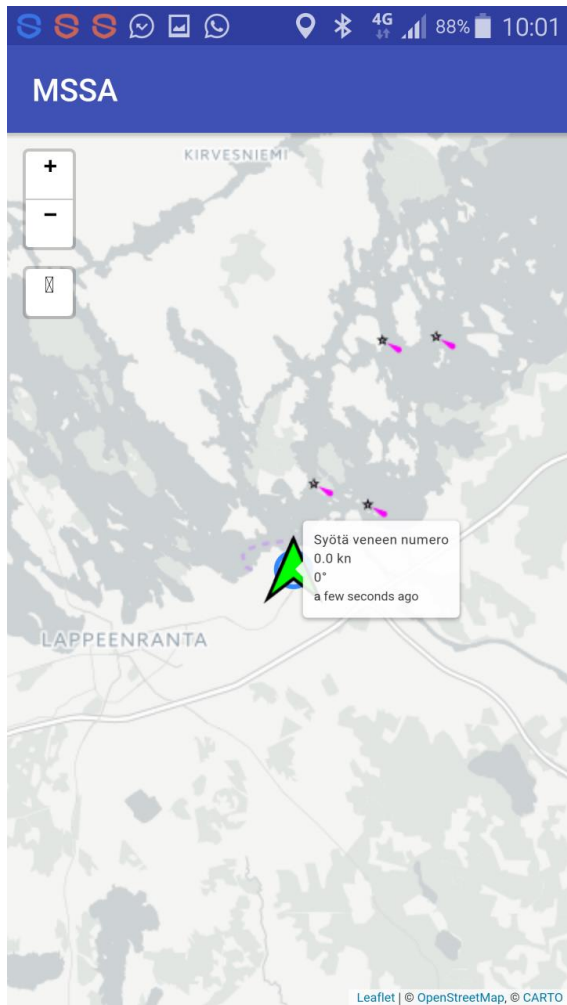

MSSATracker käyttöohje

Voita ladata android sovelluksen seuraavasta linkistä tai QR-koodilla:
<https://play.google.com/store/apps/details?id=ovh.hirvi.mssa.mssa&hl=fi>

Kun olet ladannut applikaation noudata seuraavia ohjeita:

Kuva 1. Perusäyttö avautuu katselijoille

Kuva 2. Lisätäkseen veneesi seurantaan paina -- nappia "X" ja järjestelmä pyytää salasanaa

Kuva 3. Syötä ilmoitettu salasana

Kuva 4. Syötä vain veneesi numero (ei muuta tekstiä)

MUISTOJEN SUUR-SAIMAAN AJOT

Ohjelma

- 13:00 Lähtö Lappeenrannasta historic
- 13:05 Lähtö Lappeenrannasta luokka 1
- 13:10 Lähtö Lappeenrannasta luokka 2
- 13:15 Lähtö Lappeenrannasta luokka 3
- 15:30 Lähtö Puumala historic
- 15:35 Lähtö Puumala luokka 1
- 15:40 Lähtö Puumala luokka 2
- 15:45 Lähtö Puumala luokka 3
- 16:30 Paluu Lappeenrannan satamaan