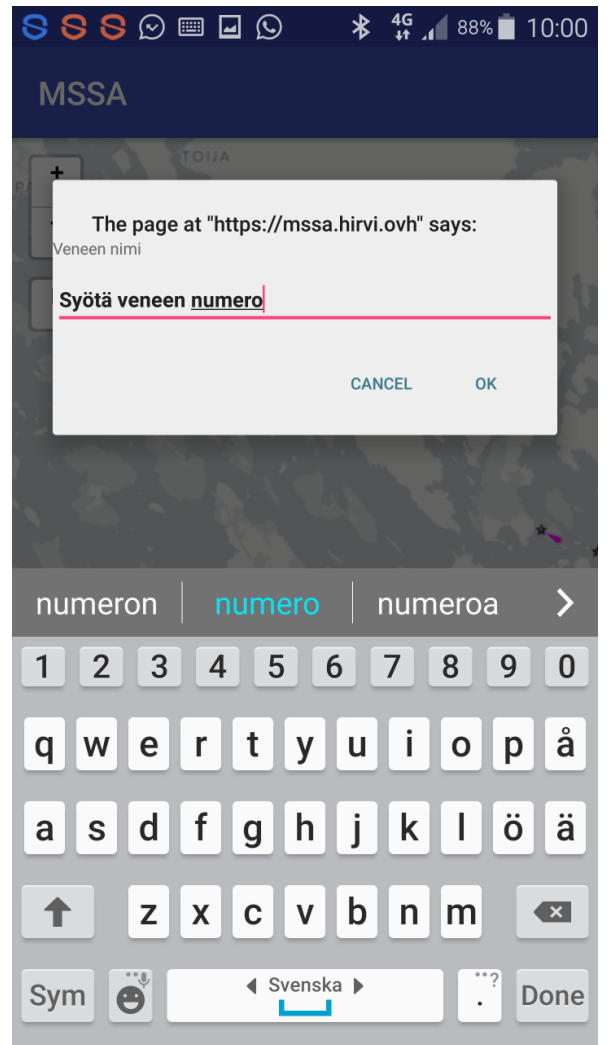

MSSATracker käyttöohje

Voita ladata android sovelluksen seuraavasta linkistä tai QR-koodilla:
<https://play.google.com/store/apps/details?id=ovh.hirvi.mssa.mssa&hl=fi>

Kun olet ladannut applikaation noudata seuraavia ohjeita:

Kuva 1. Perusäyttö avautuu katselijoille

Kuva 2. Lisätäkseen veneesi seurantaan paina -- nappia "X" ja järjestelmä pyytää salasanaa

Kuva 3. Syötä ilmoitettu salasana

Kuva 4. Syötä vain veneesi numero (ei muuta tekstiä)