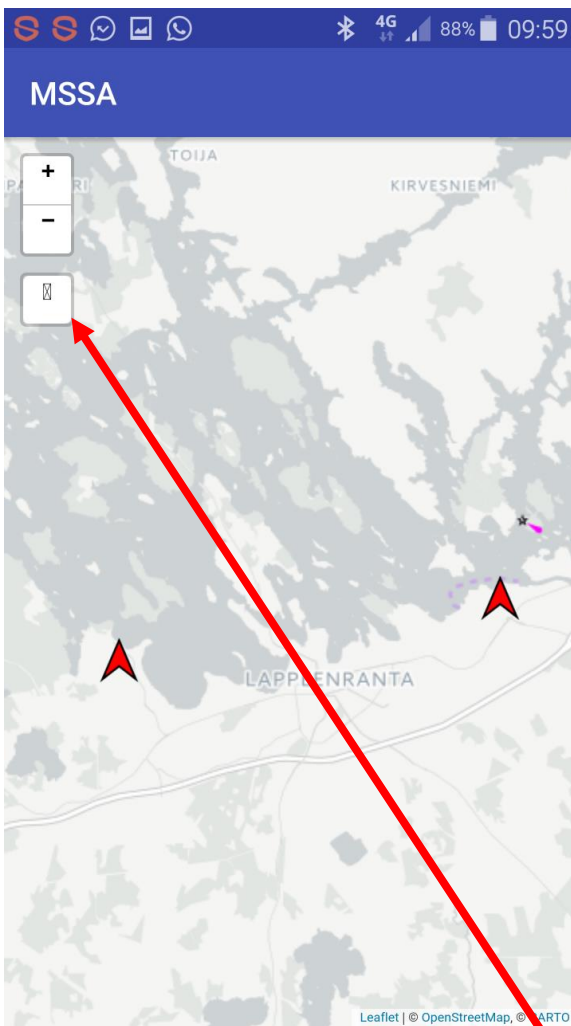

MSSATracker käyttöohje

Voita ladata android sovelluksen seuraavasta linkistä tai QR-koodilla:
<https://play.google.com/store/apps/details?id=ovh.hirvi.mssa.mssa&hl=fi>

Kun olet ladannut applikaation noudata seuraavia ohjeita:

Kuva 1. Perusäyttö avautuu katselijoille

Kuva 2. Lisätäkseen veneesi seurantaan paina -- nappia "X" ja järjestelmä pyytää salasanaa

Kuva 3. Syötä ilmoitettu salasana

Kuva 4. Syötä vain veneesi numero (ei muuta tekstiä)

MUISTOJEN SUUR-SAIMAAN AJOT

Ohjelma

- 13:00 Lähtö Lappeenrannasta historic
- 13:05 Lähtö Lappeenrannasta luokka 1
- 13:10 Lähtö Lappeenrannasta luokka 2
- 13:15 Lähtö Lappeenrannasta luokka 3
- 15:30 Lähtö Puumala historic
- 15:35 Lähtö Puumala luokka 1
- 15:40 Lähtö Puumala luokka 2
- 15:45 Lähtö Puumala luokka 3
- 16:30 Paluu Lappeenrannan satamaan