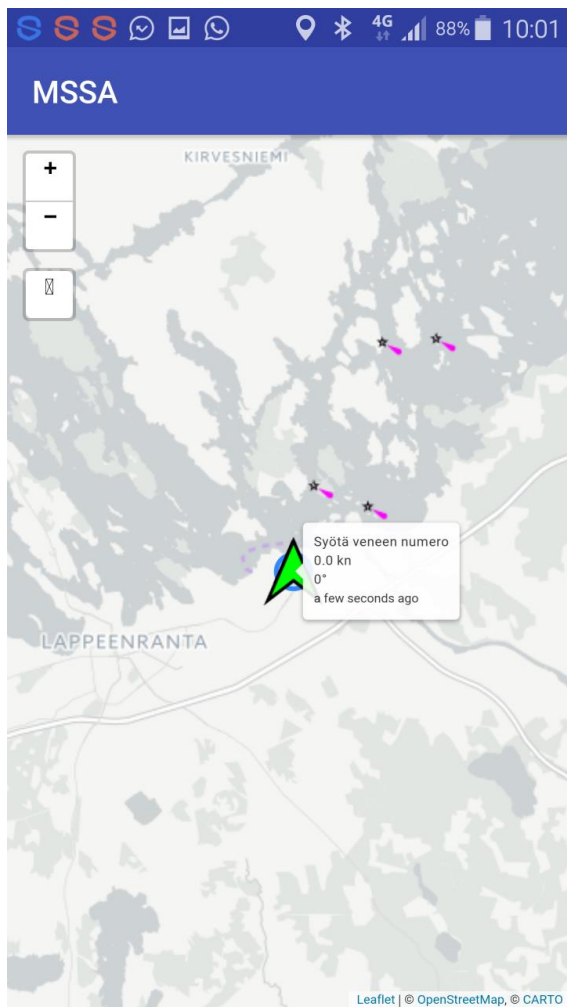

MSSATracker käyttöohje

Voita ladata android sovelluksen seuraavasta linkistä tai QR-koodilla:
<https://play.google.com/store/apps/details?id=ovh.hirvi.mssa.mssa&hl=fi>

Kun olet ladannut applikaation noudata seuraavia ohjeita:

Kuva 1. Perusäyttö avautuu katselijoille

Kuva 2. Lisätäkseen veneesi seurantaan paina -- nappia "X" ja järjestelmä pyytää salasanaa

Kuva 3. Syötä ilmoitettu salasana

Kuva 4. Syötä vain veneesi numero (ei muuta tekstiä)

MUISTOJEN SUUR-SAIMAAN AJOT

Ohjelma

- 13:00 Lähtö Lappeenrannasta historic
- 13:05 Lähtö Lappeenrannasta luokka 1
- 13:10 Lähtö Lappeenrannasta luokka 2
- 13:15 Lähtö Lappeenrannasta luokka 3
- 15:30 Lähtö Puumala historic
- 15:35 Lähtö Puumala luokka 1
- 15:40 Lähtö Puumala luokka 2
- 15:45 Lähtö Puumala luokka 3
- 16:30 Paluu Lappeenrannan satamaan