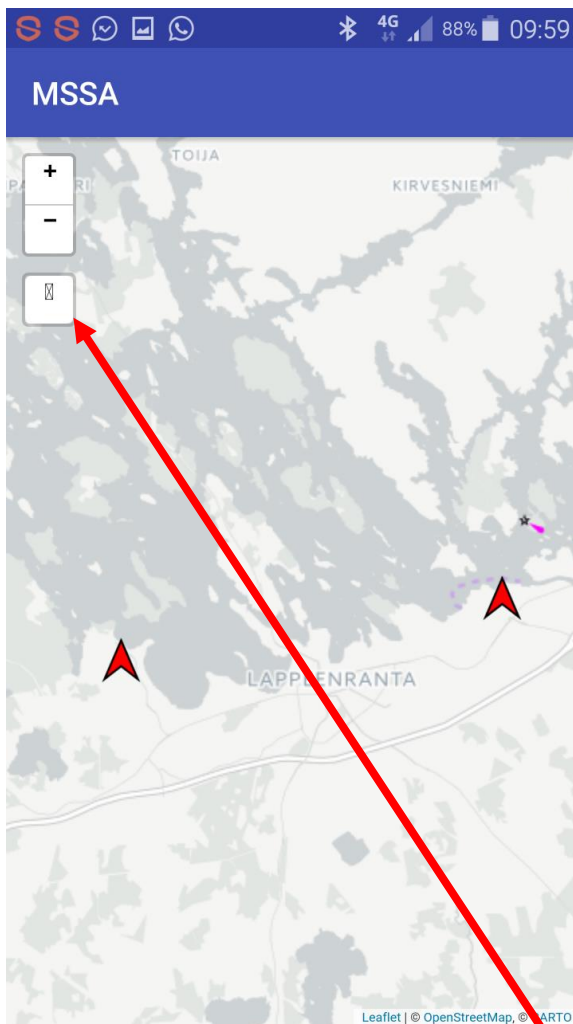

MSSATracker käyttöohje

Voita ladata android sovelluksen seuraavasta linkistä tai QR-koodilla:
<https://play.google.com/store/apps/details?id=ovh.hirvi.mssa.mssa&hl=fi>

Kun olet ladannut applikaation noudata seuraavia ohjeita:

Kuva 1. Perusäyttö avautuu katselijoille

Kuva 2. Lisätäkseen veneesi seurantaan paina -- nappia "X" ja järjestelmä pyytää salasanaa

Kuva 3. Syötä ilmoitettu salasana

Kuva 4. Syötä vain veneesi numero (ei muuta tekstiä)

MUISTOJEN SUUR-SAIMAAN AJOT

Ohjelma

- 13:00 Lähtö Lappeenrannasta historic
- 13:05 Lähtö Lappeenrannasta luokka 1
- 13:10 Lähtö Lappeenrannasta luokka 2
- 13:15 Lähtö Lappeenrannasta luokka 3
- 15:30 Lähtö Puumala historic
- 15:35 Lähtö Puumala luokka 1
- 15:40 Lähtö Puumala luokka 2
- 15:45 Lähtö Puumala luokka 3
- 16:30 Paluu Lappeenrannan satamaan