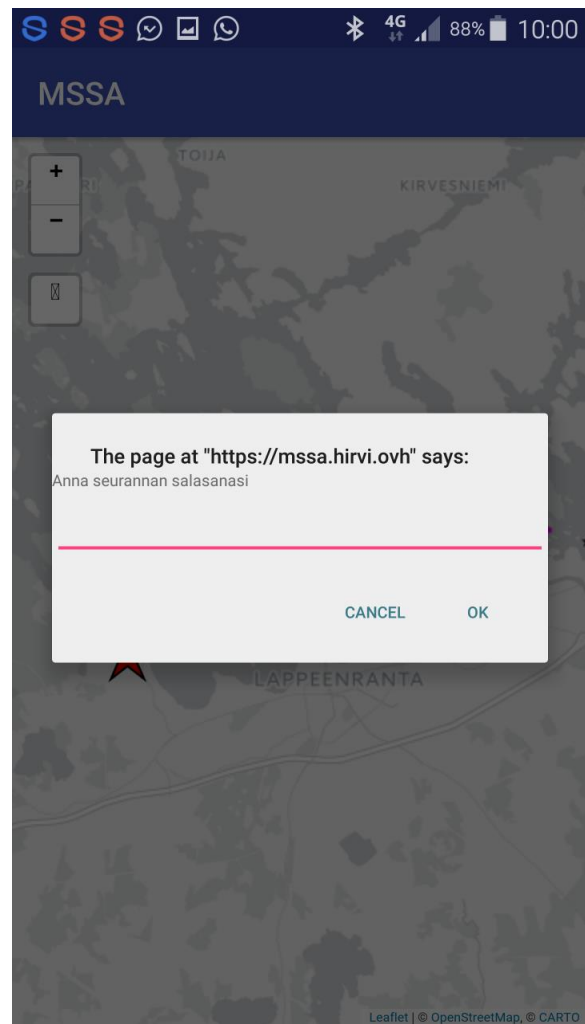

MSSATracker käyttöohje

Voita ladata android sovelluksen seuraavasta linkistä tai QR-koodilla:
<https://play.google.com/store/apps/details?id=ovh.hirvi.mssa.mssa&hl=fi>

Kun olet ladannut applikaation noudata seuraavia ohjeita:

Kuva 1. Perusäyttö avautuu katselijoille

Kuva 2. Lisätäkseen veneesi seurantaan paina -- nappia "X" ja järjestelmä pyytää salasanaa

Kuva 3. Syötä ilmoitettu salasana

Kuva 4. Syötä vain veneesi numero (ei muuta tekstiä)