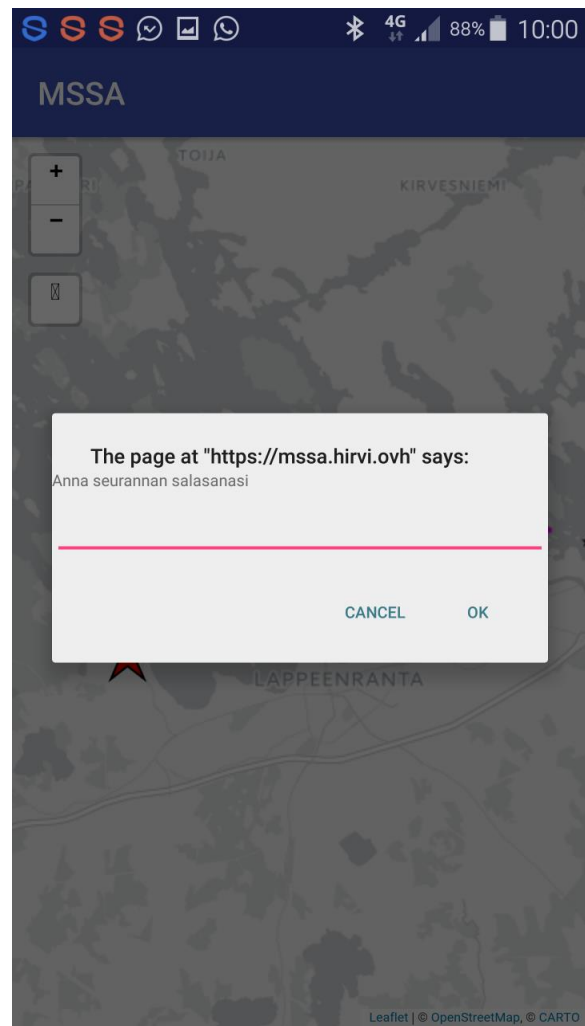

MSSATracker käyttöohje

Voita ladata android sovelluksen seuraavasta linkistä tai QR-koodilla:
<https://play.google.com/store/apps/details?id=ovh.hirvi.mssa.mssa&hl=fi>

Kun olet ladannut applikaation noudata seuraavia ohjeita:

Kuva 1. Perusäyttö avautuu katselijoille

Kuva 2. Lisätäkseen veneesi seurantaan paina -- nappia "X" ja järjestelmä pyytää salasanaa

Kuva 3. Syötä ilmoitettu salasana

Kuva 4. Syötä vain veneesi numero (ei muuta tekstiä)